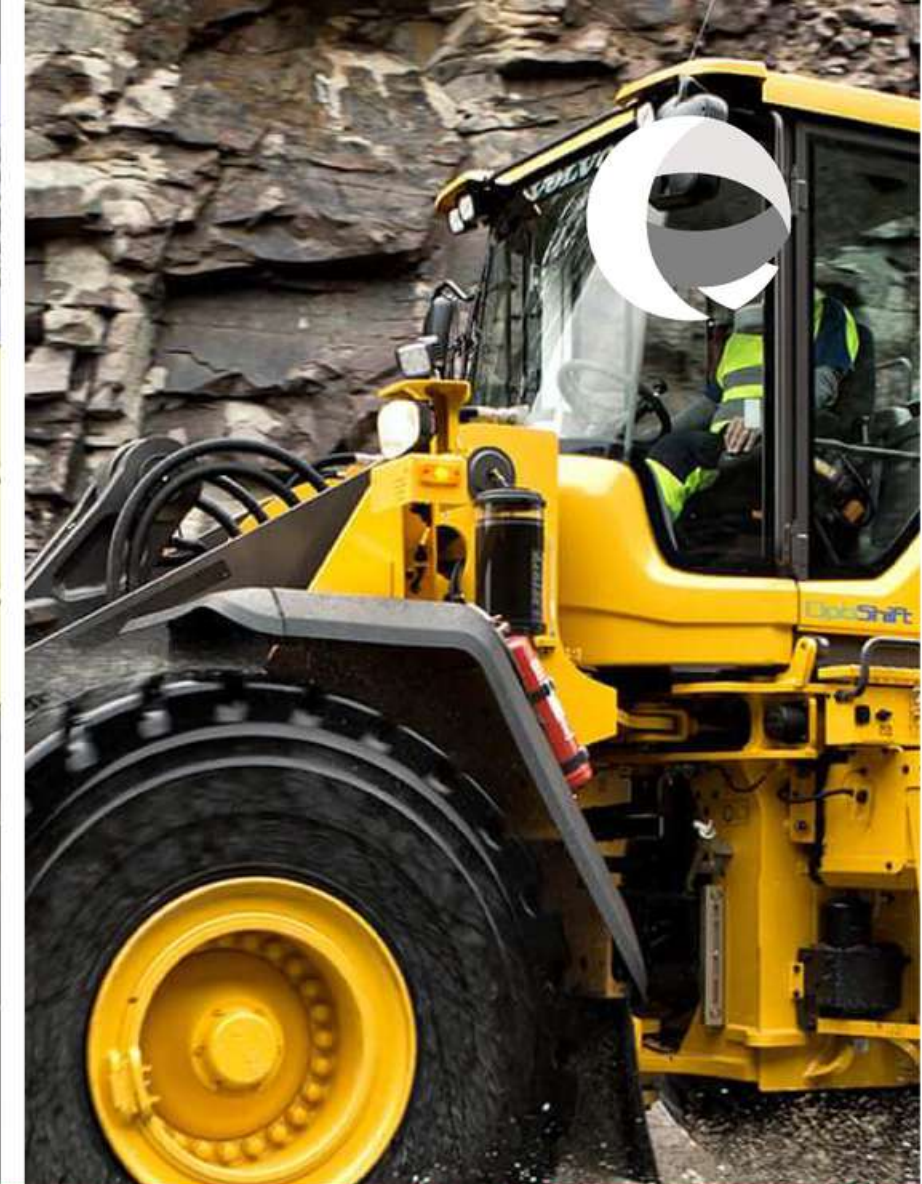

Fora de estrada

Carregadeiras,
Retroescavadeiras,
Motoniveladoras,
Guindastes.